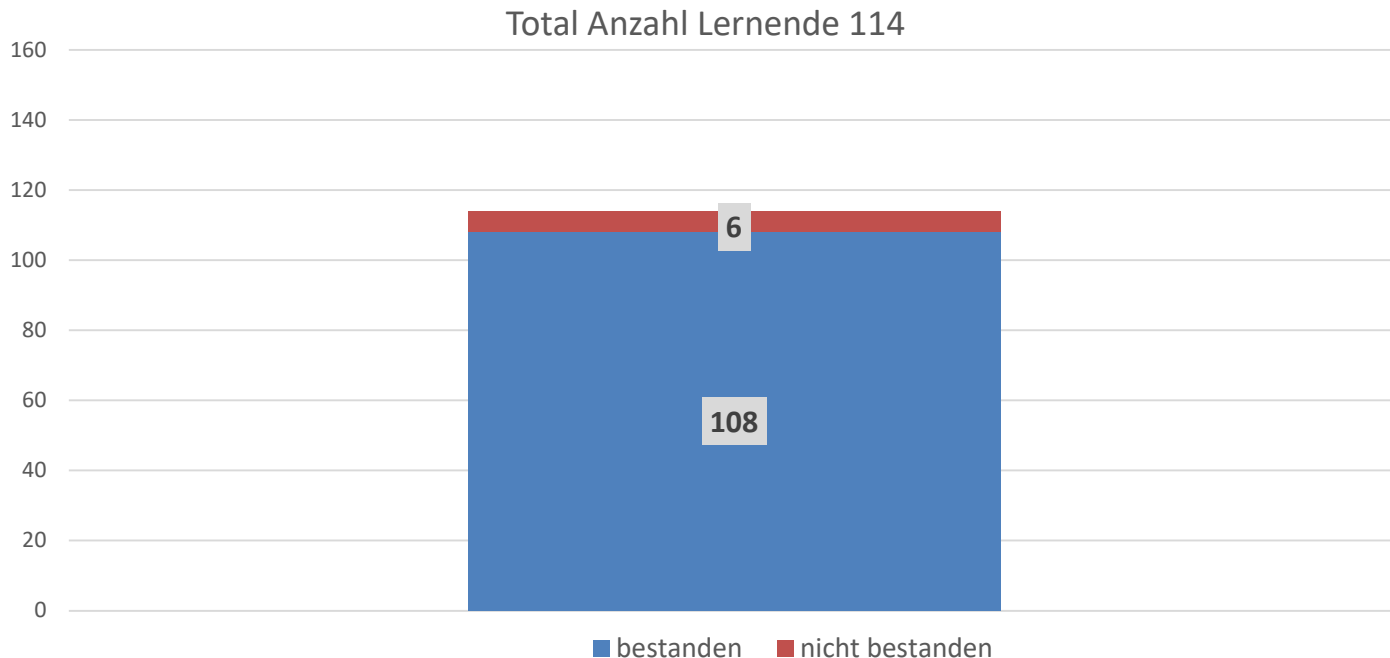

Fachmaturitätsprüfungen Session 2021

*Die Ergebnisse im Überblick
Fachmittelschulzentrum FMZ, FMS Sursee, FMS Seetal*

Fachmatura im Kanton Luzern

- Die Fachmaturaprüfungen finden an den drei Fachmittelschulen im Kanton Luzern statt: am FMZ in Luzern, an der Kantonsschule Sursee in Sursee und an der Kantonsschule Seetal in Baldegg.
- Die durchschnittliche Bestehensquote der letzten Jahre beträgt 94.1%. Die diesjährige Quote entspricht damit dem Durchschnitt der Vorjahre.
- Aufgrund dem kleineren Total an Absolvent/innen, ist die Bestehensquote der FM leicht tiefer als am Gymnasium

Ergebnisse Fachmatura Pädagogik*

2021: 94.7% bestanden

*3 davon mit Fachmatura Musik

Bestehensquote in Prozent - Mehrjahresvergleich Fachmaturitäten

Fachmaturitäten

Total angetreten – Total bestanden