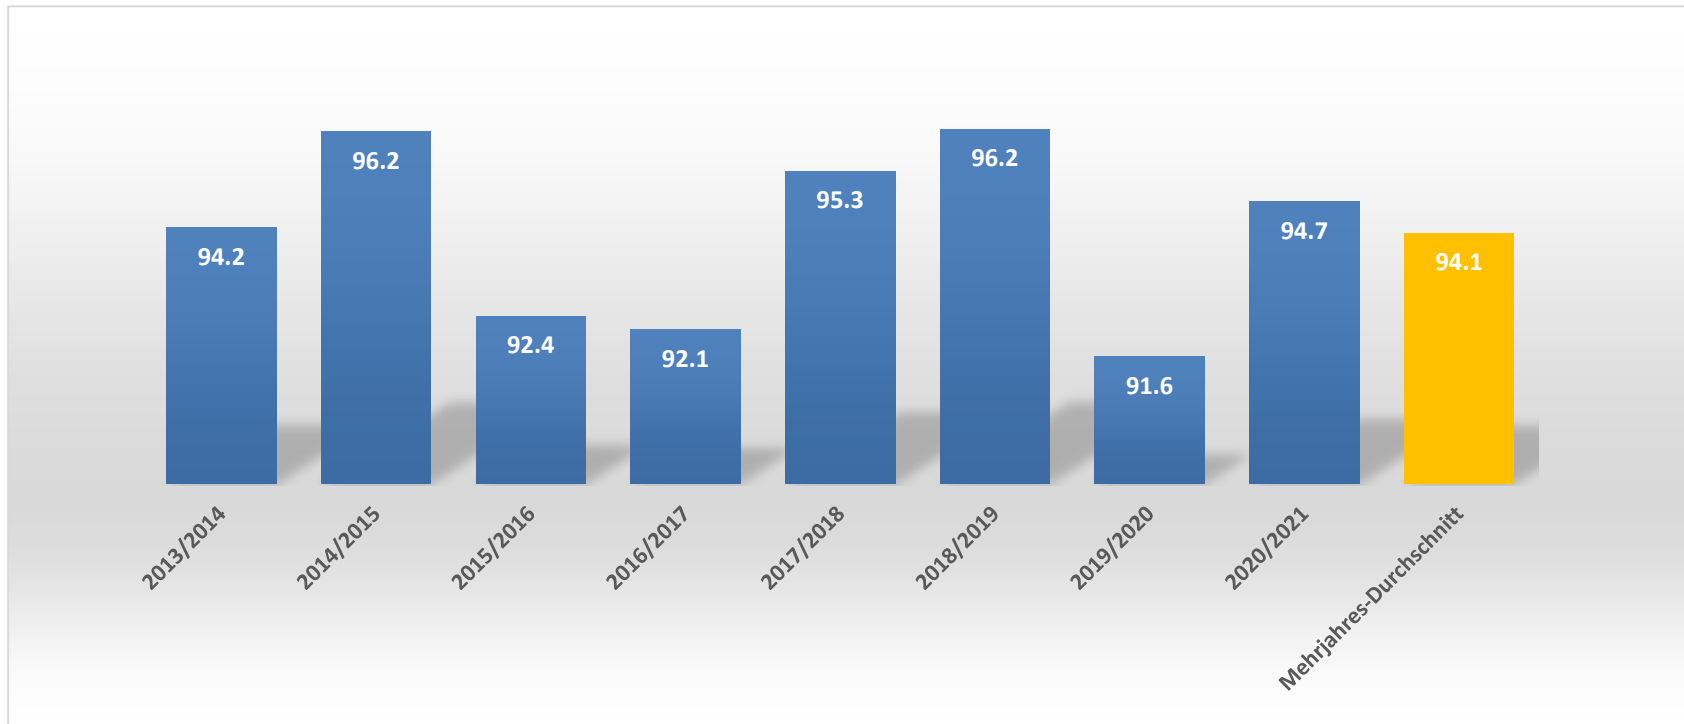

Fachmaturitätsprüfungen Session 2021

*Die Ergebnisse im Überblick
Fachmittelschulzentrum FMZ, FMS Sursee, FMS Seetal*

Fachmatura im Kanton Luzern

- Die Fachmaturaprüfungen finden an den drei Fachmittelschulen im Kanton Luzern statt: am FMZ in Luzern, an der Kantonsschule Sursee in Sursee und an der Kantonsschule Seetal in Baldegg.
- Die durchschnittliche Bestehensquote der letzten Jahre beträgt 94.1%. Die diesjährige Quote entspricht damit dem Durchschnitt der Vorjahre.
- Aufgrund dem kleineren Total an Absolvent/innen, ist die Bestehensquote der FM leicht tiefer als am Gymnasium

Ergebnisse Fachmatura Pädagogik*

2021: 94.7% bestanden

*3 davon mit Fachmatura Musik

Bestehensquote in Prozent - Mehrjahresvergleich Fachmaturitäten

Fachmaturitäten

Total angetreten – Total bestanden