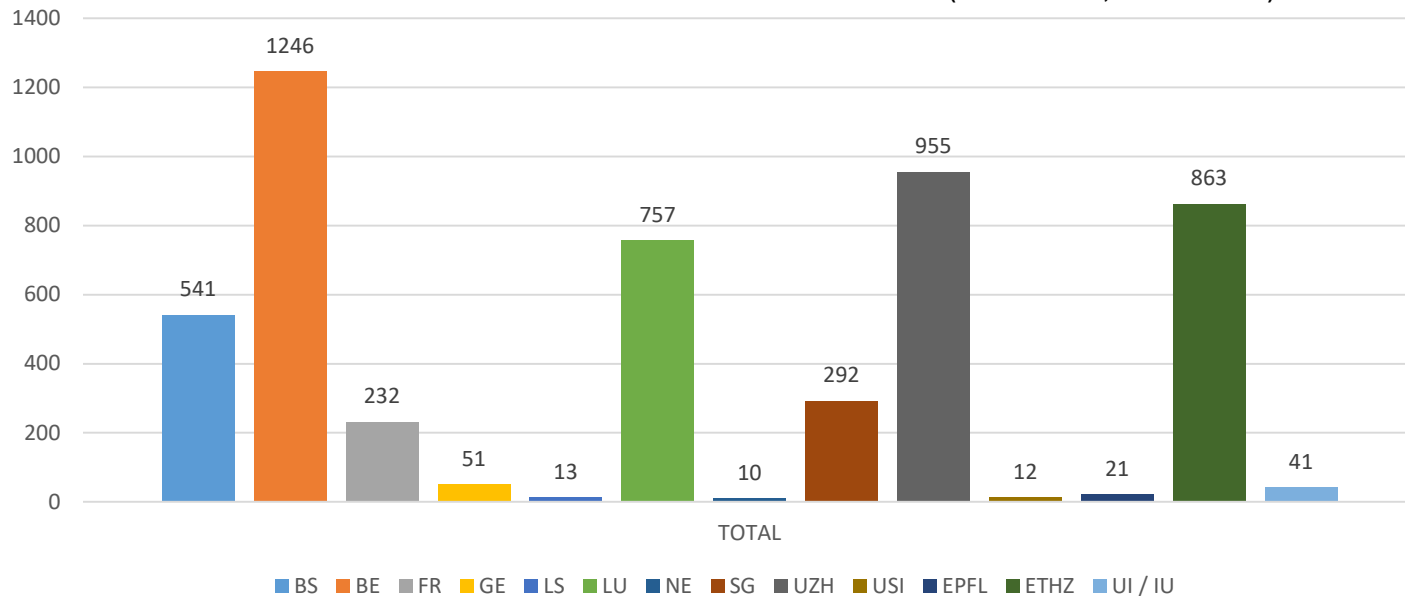

Studierende aus dem Kanton Luzern an universitären Hochschulen

*Auswertung
aus dem Herbstsemester 2019/20*

Worum geht es?

Die Statistik zu den Studierenden an universitären Hochschulen zeigt, was und wo die Luzerner Maturanden/-innen studieren:

- > Die meist besuchten Universitäten sind die Uni Bern, die Uni Zürich, die ETH Zürich und die Uni Luzern. Nur ein kleiner Teil der Studierenden wählt eine Universität der Romandie oder italienischen Schweiz.
- > 41% der Studierenden studieren in den Fachrichtungen «Exakte & Naturwissenschaften», «Medizin/Pharmazie» oder «Technische Wissenschaften». 29% haben ein Geistes- oder Sozialwissenschaftliches Studium gewählt. 15% studieren Wirtschaft, 11% Recht.
- > Die Studienwahl ist nach wie vor geprägt vom Geschlecht: Die technischen Wissenschaften bleiben eine Männerdomäne, während die Geistes- und Sozialwissenschaften in weiblicher Hand sind.
- > Die Inhaberinnen und Inhaber einer Luzerner Maturität machen 3.2% aller Studierenden an den Schweizer universitären Hochschulen aus.
- > Eine kantonale Übersicht zeigt den Anteil der Studierenden zur Gesamtbevölkerung. Es bestehen regionale Unterschiede.

Anzahl Luzerner Studierende nach universitärem Hochschulstandort: Herbstsemester 2019/20

Total LU 5034 (2558 Frauen, 2476 Männer) (3.2% von CH)
 CH 156'669 (80'518 Frauen, 76'151 Männer)

BS: Uni Basel, BE: Uni Bern, FR: Uni Fribourg, GE: Université de Genève, LS: Université de Lausanne, LU: Uni Luzern, NE: Université de Neuchâtel, SG: Hochschule St. Gallen, UZH: Uni Zürich, USI: Università della Svizzera Italiana, EPFL: ETH Lausanne, ETHZ: ETH Zürich, UI: Andere universitäre Institutionen (Fernstudien Schweiz, IHEID)