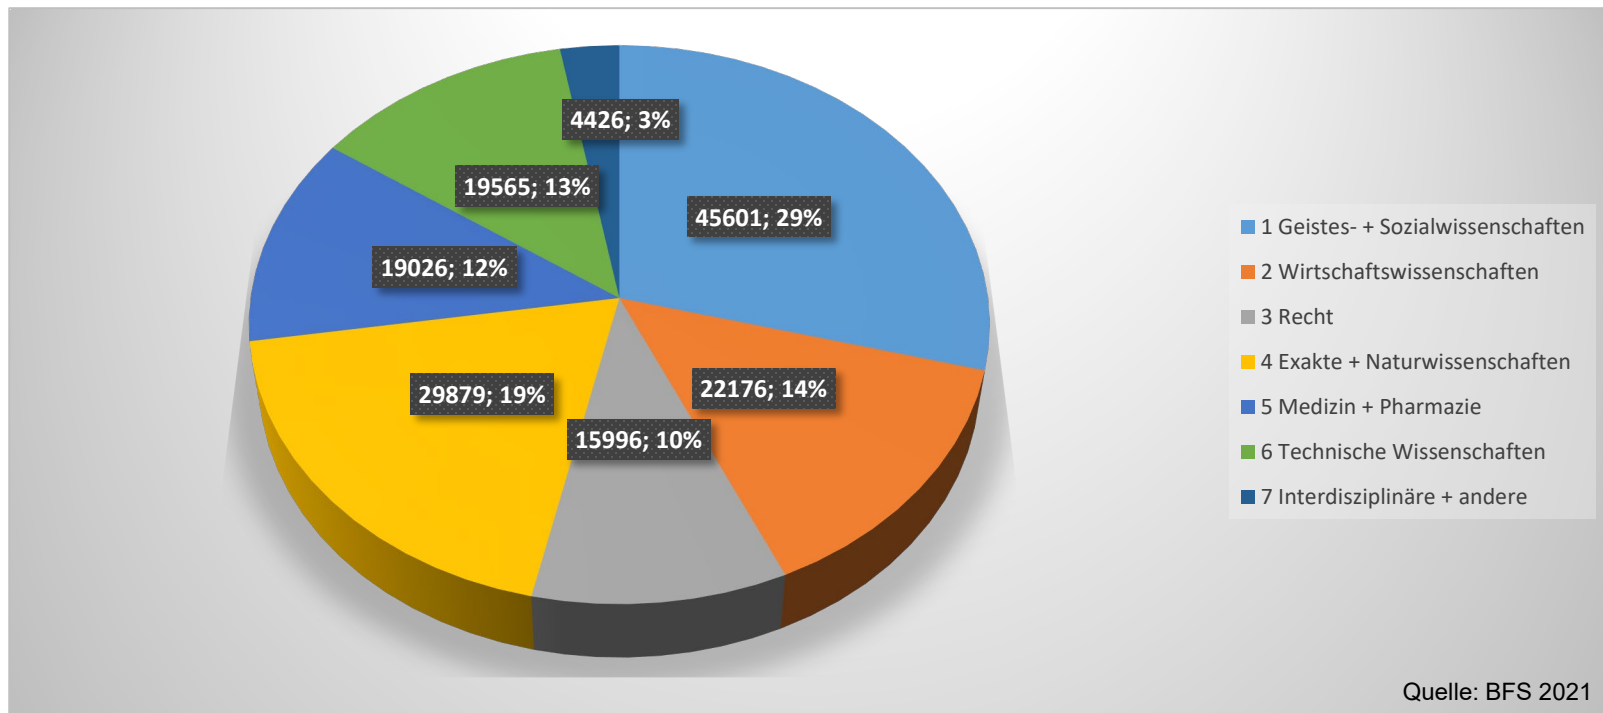

Luzerner Studierende (absolut und in Prozenten) nach universitärer Studienrichtung: Herbstsemester 2019/20

Schweiz