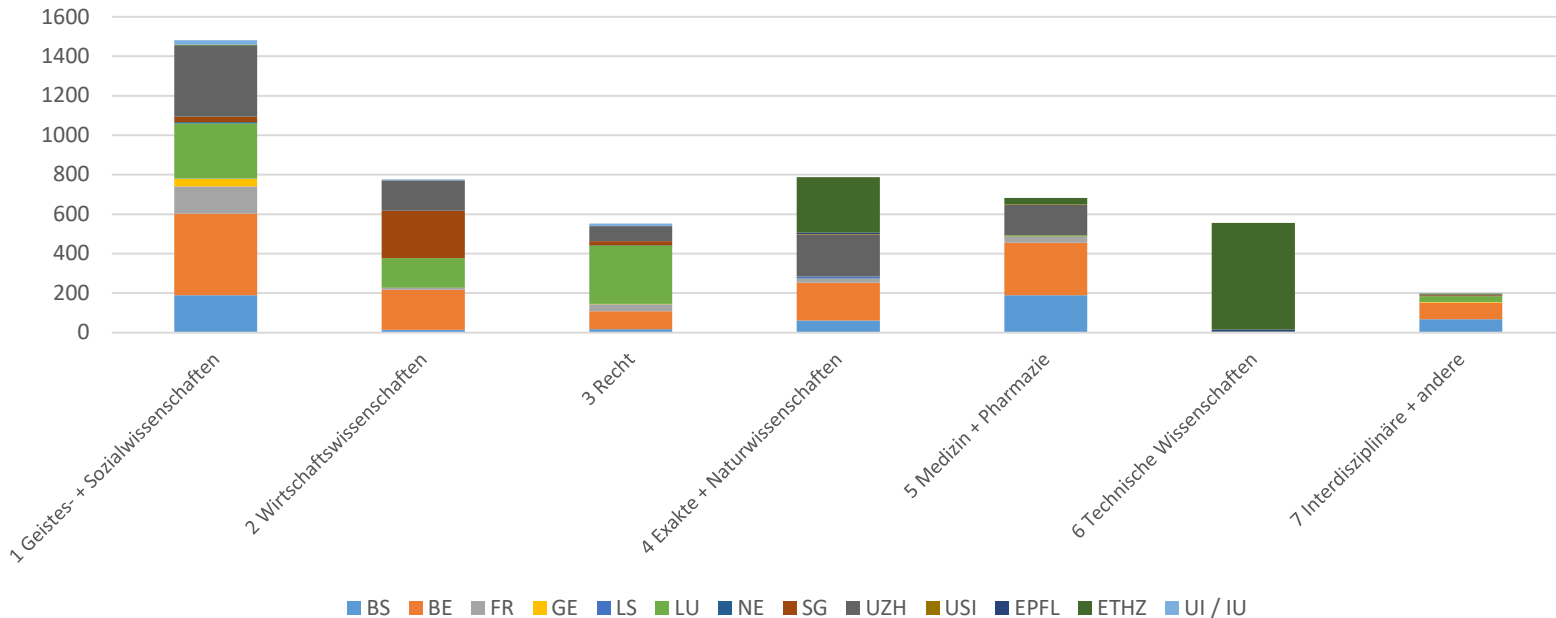

- > Die meist besuchten Universitäten sind die Uni Bern, die Uni Zürich, die ETH Zürich und die Uni Luzern. Nur ein kleiner Teil der Studierenden wählt eine Universität der Romandie oder italienischen Schweiz.
- > 41% der Studierenden studieren in den Fachrichtungen «Exakte & Naturwissenschaften», «Medizin/Pharmazie» oder «Technische Wissenschaften». 29% haben ein Geistes- oder Sozialwissenschaftliches Studium gewählt. 15% studieren Wirtschaft, 11% Recht.
- > Die Studienwahl ist nach wie vor geprägt vom Geschlecht: Die technischen Wissenschaften bleiben eine Männerdomäne, während die Geistes- und Sozialwissenschaften in weiblicher Hand sind.
- > Die Inhaberinnen und Inhaber einer Luzerner Maturität machen 3.2% aller Studierenden an den Schweizer universitären Hochschulen aus.
- > Eine kantonale Übersicht zeigt den Anteil der Studierenden zur Gesamtbevölkerung. Es bestehen regionale Unterschiede.

Anzahl Luzerner Studierende nach universitärem Hochschulstandort: Herbstsemester 2019/20

Total LU 5034 (2558 Frauen, 2476 Männer) (3.2% von CH)
 CH 156'669 (80'518 Frauen, 76'151 Männer)

BS: Uni Basel, BE: Uni Bern, FR: Uni Fribourg, GE: Université de Genève, LS: Université de Lausanne, LU: Uni Luzern, NE: Université de Neuchâtel, SG: Hochschule St. Gallen, UZH: Uni Zürich, USI: Università della Svizzera Italiana, EPFL: ETH Lausanne, ETHZ: ETH Zürich, UI: Andere universitäre Institutionen (Fernstudien Schweiz, IHEID)

Luzerner Studierende (absolut und in Prozenten) nach universitärer Studienrichtung: Herbstsemester 2019/20

Kanton Luzern

Luzerner Studierende (absolut und in Prozenten) nach universitärer Studienrichtung: Herbstsemester 2019/20

Schweiz

Anzahl Luzerner Studierende nach Fachbereich und universitärem Hochschulstandort: Herbstsemester 2019/20

Anzahl Luzerner Studierende nach Fachbereich und universitärem Hochschulstandort: Herbstsemester 2019/20
 Quelle: BFS Dez. 2018