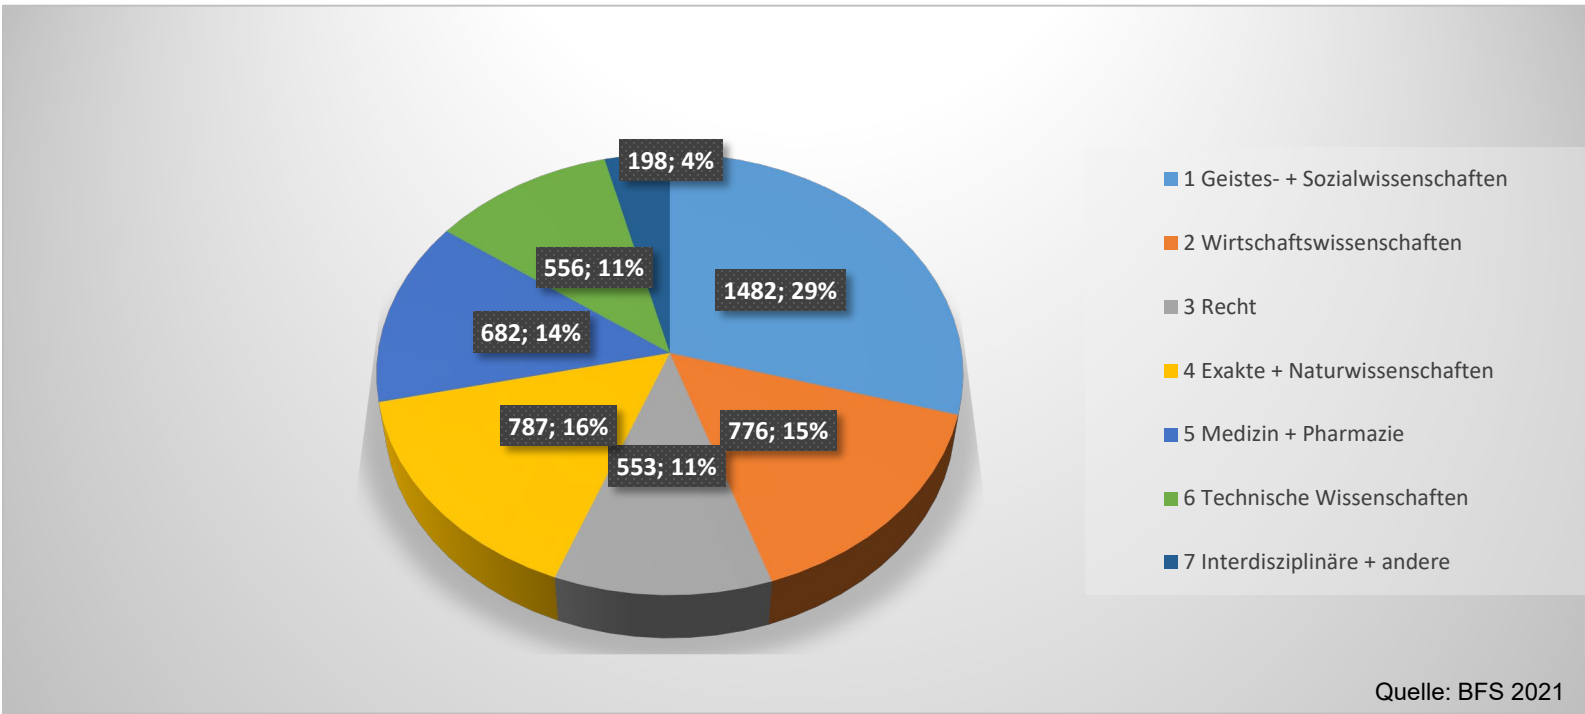

Luzerner Studierende (absolut und in Prozenten) nach universitärer Studienrichtung: Herbstsemester 2019/20

Kanton Luzern